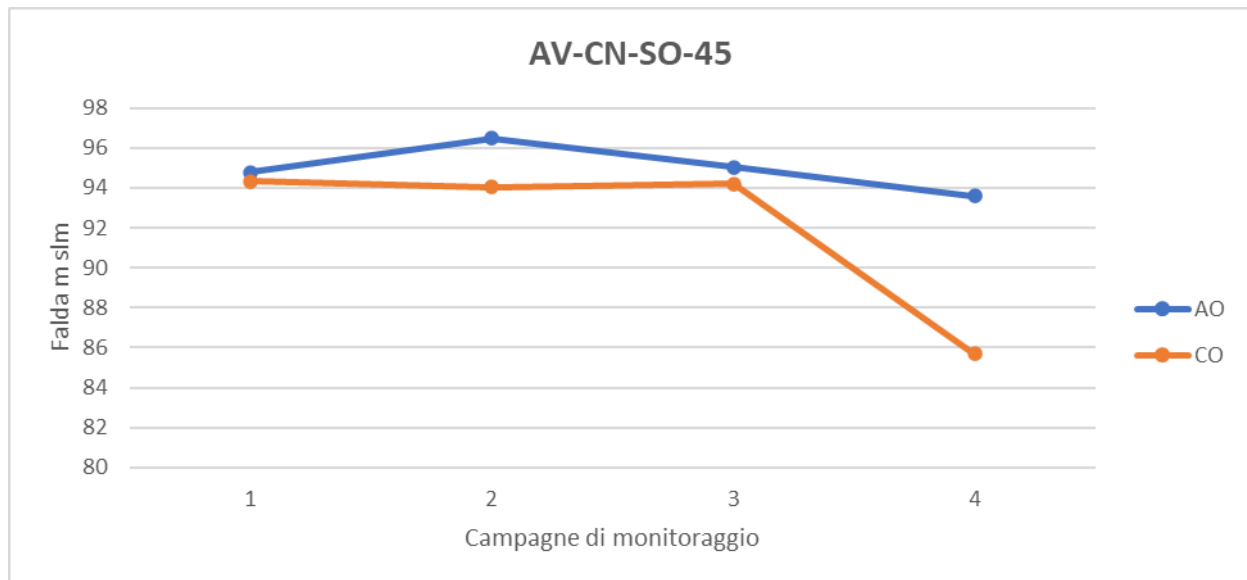

CODIFICA: AV-CN-SO-45

QUOTA: 106,93 m

	I campagna	II campagna	III campagna	IV campagna
Livello statico (m.s.l.m.)	94,33	94,03	94,2	85,68
Livello statico (m.p.c.)	12,6	12,9	12,73	21,25