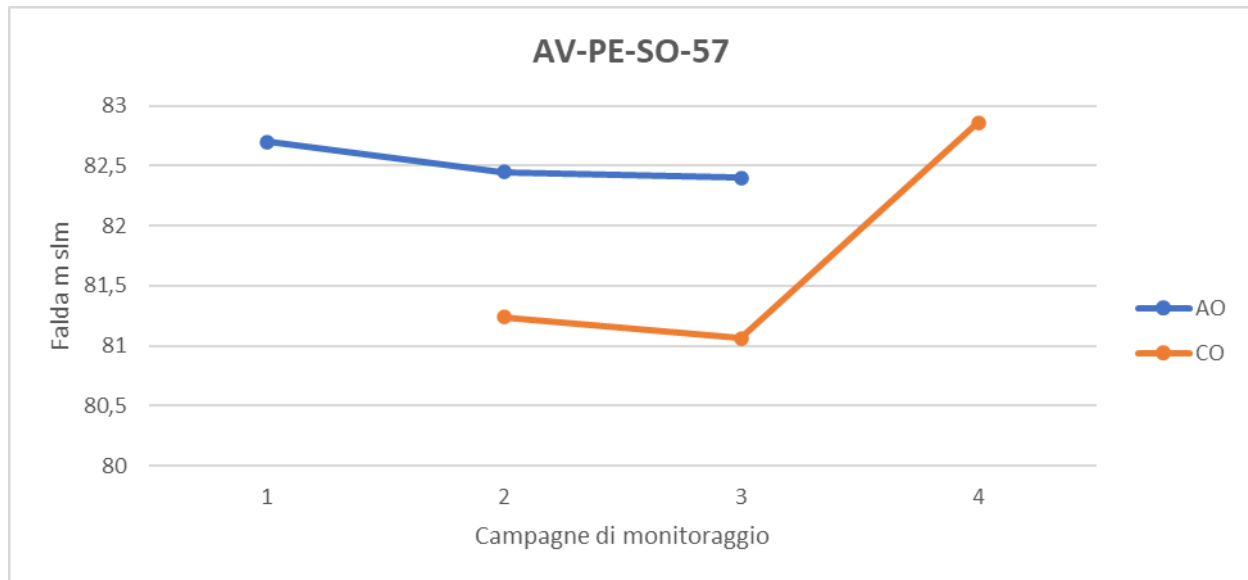

	I campagna	II campagna	III campagna	IV campagna
Livello statico (m.s.l.m.)	80,59	79,88	80,76	82,44
Livello statico (m.p.c.)	3,35	4,06	3,18	1,5

CODIFICA: AV-PE-SO-09

QUOTA: 85,66 m

	I campagna	II campagna	III campagna	IV campagna
Livello statico (m.s.l.m.)			75,61	76,96
Livello statico (m.p.c.)			10,05	8,7

CODIFICA: AV-PE-SO-57

QUOTA: 84,56 m

	I campagna	II campagna	III campagna	IV campagna
Livello statico (m.s.l.m.)		81,24	81,06	82,86
Livello statico (m.p.c.)		3,32	3,5	1,7

CODIFICA: AV-SO-SO-10

QUOTA: 132,06 m