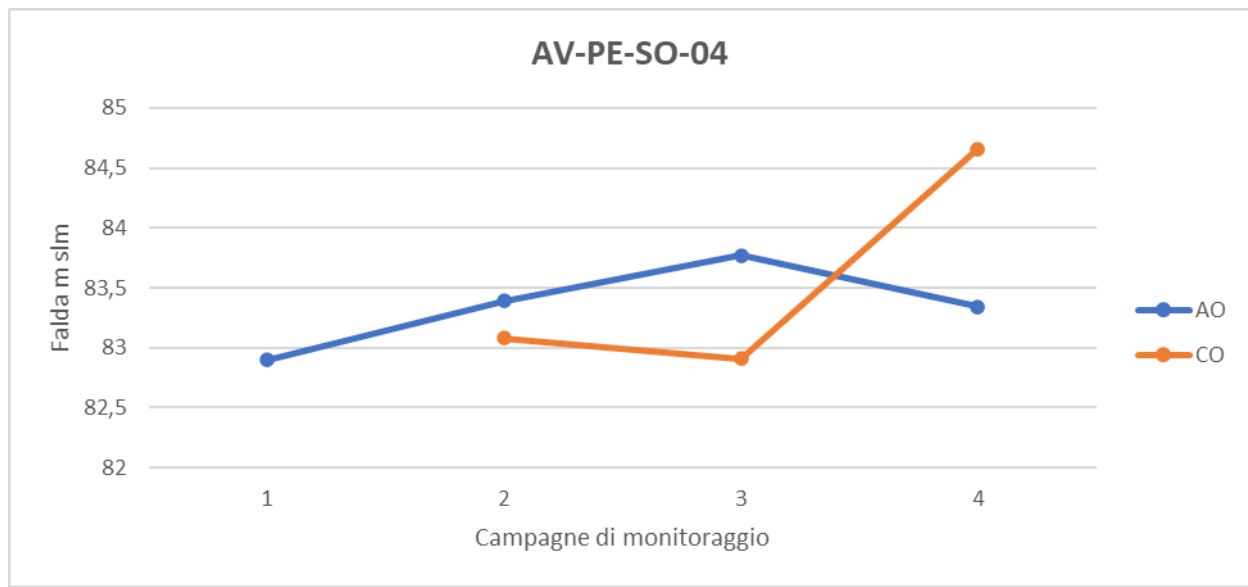

ALLEGATO 2 – GRAFICI LIVELLO PIEZOMETRICO

CODIFICA: AV-PE-SO-04

QUOTA: 86,71 m

	I campagna	II campagna	III campagna	IV campagna
Livello statico (s.l.m.)		83,08	82,91	84,66
Livello statico (p.c.)		3,63	3,8	2,05

CODIFICA: AV-PE-SO-05

QUOTA: 95,27 m

	I campagna	II campagna	III campagna	IV campagna
Livello statico (m.s.l.m.)			87,02	88,92
Livello statico (m.p.c.)			8,25	6,35

CODIFICA: AV-PE-SO-06

QUOTA: 81,00 m

	I campagna	II campagna	III campagna	IV campagna
Livello statico (m.s.l.m.)	76,85	76,97	76,3	78,05
Livello statico (m.p.c.)	4,15	4,03	4,7	2,95

CODIFICA: AV-PE-SO-07

QUOTA: 86,3 m

	I campagna	II campagna	III campagna	IV campagna
Livello statico (m.s.l.m.)	82,54	82,3	82,4	83,8
Livello statico (m.p.c.)	3,76	4	3,9	2,5

CODIFICA: AV-PE-SO-08

QUOTA: 83,94m