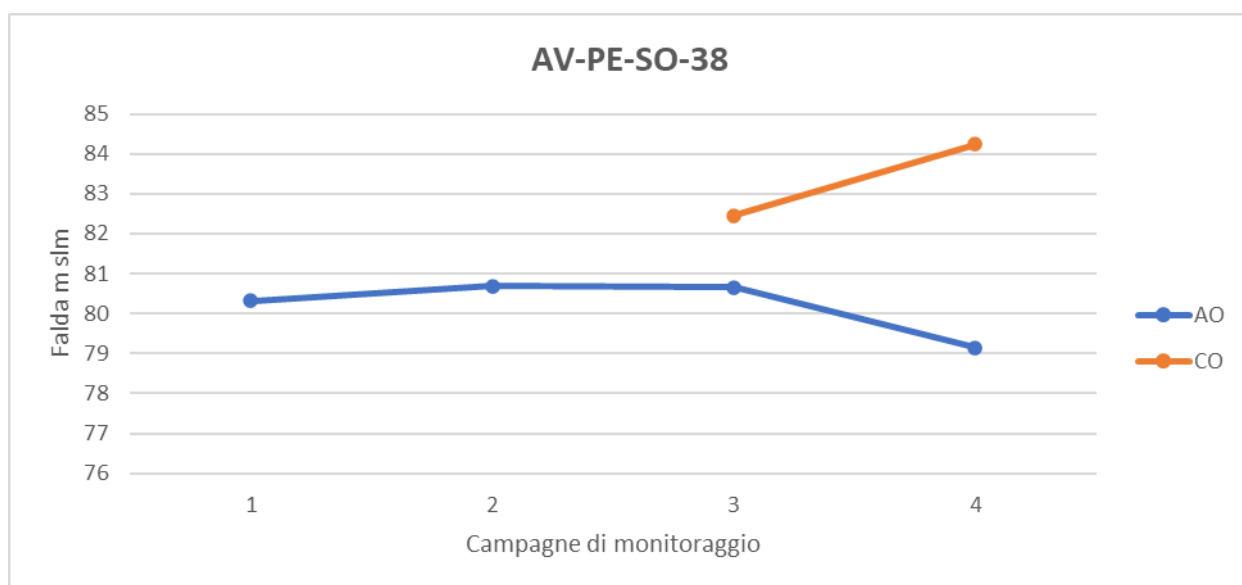

CODIFICA: AV-SO-SO-12

QUOTA: 113,7 m

	I campagna	II campagna	III campagna	IV campagna
Livello statico (m.s.l.m.)	109,35	110,8	109,4	111,6
Livello statico (m.p.c.)	4,35	2,9	4,3	2,1

CODIFICA: AV-SO-SO-13

QUOTA: 127,35 m

	I campagna	II campagna	III campagna	IV campagna
Livello statico (m.s.l.m.)	100,05	99,85	100,96	100,55
Livello statico (m.p.c.)	27,3	27,5	26,39	26,8

CODIFICA: AV-PE-SO-38

QUOTA: 92,64 m

	I campagna	II campagna	III campagna	IV campagna
Livello statico (m.s.l.m.)			82,46	84,24
Livello statico (m.p.c.)			10,18	8,4