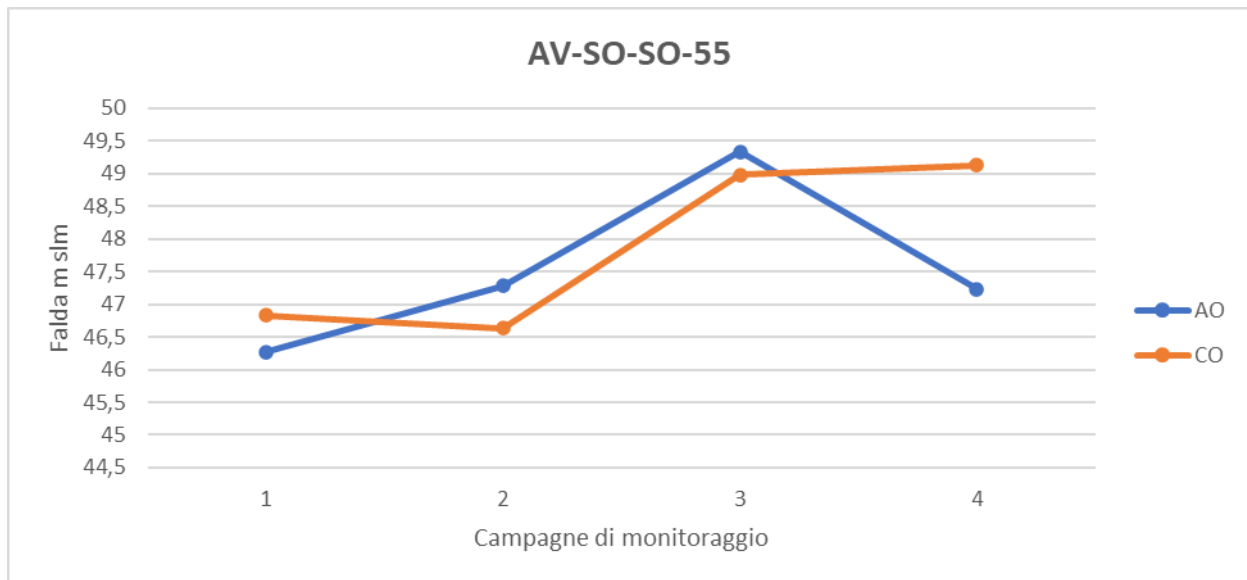

CODIFICA: AV-SM-SO-53

QUOTA: 108,11 m

	I campagna	II campagna	III campagna	IV campagna
Livello statico (m.s.l.m.)		93,31	90,21	91,31
Livello statico (m.p.c.)		14,8	17,9	16,8

CODIFICA: AV-SM-SO-54

QUOTA: 96,74 m

	I campagna	II campagna	III campagna	IV campagna
Livello statico (m.s.l.m.)		47,66	49,34	49,64
Livello statico (m.p.c.)		49,08	47,4	47,1

CODIFICA: AV-SO-SO-55

QUOTA: 85,43 m

	I campagna	II campagna	III campagna	IV campagna
Livello statico (m.s.l.m.)	46,83	46,63	48,98	49,13
Livello statico (m.p.c.)	38,6	38,8	36,45	36,3