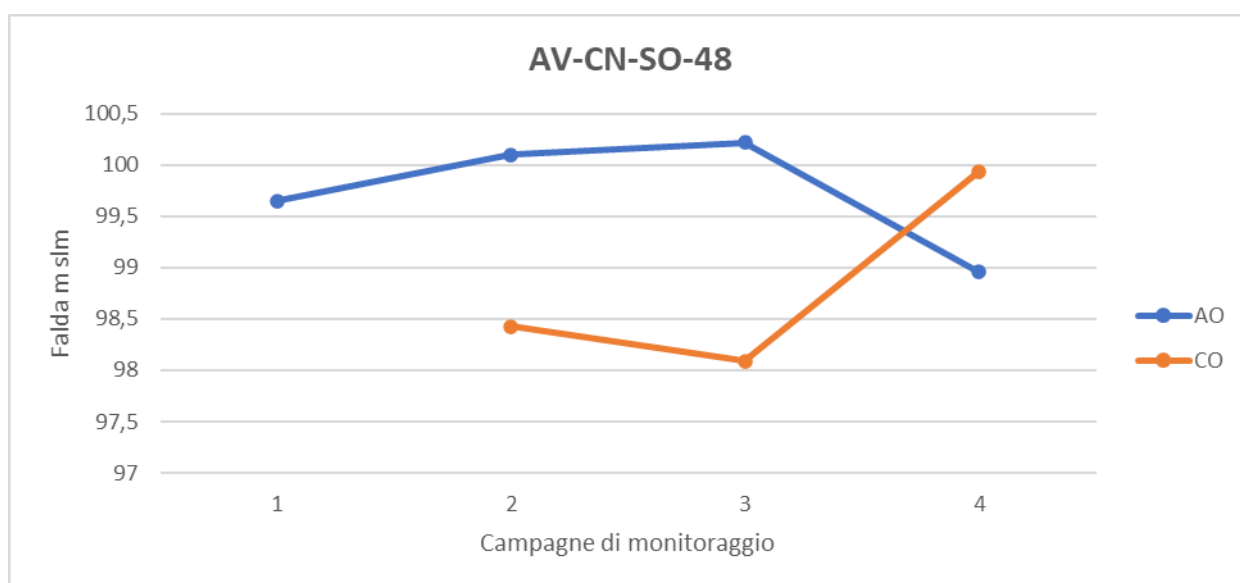

QUOTA: 103,36 m

	I campagna	II campagna	III campagna	IV campagna
Livello statico (m.s.l.m.)	80,32	81,03	86,46	81,41
Livello statico (m.p.c.)	23,04	22,33	16,9	21,95

CODIFICA: AV-CN-SO-47

QUOTA: 103,55 m

	I campagna	II campagna	III campagna	IV campagna
Livello statico (m.s.l.m.)		98,85	100,2	98,89
Livello statico (m.p.c.)		4,7	3,35	4,66

CODIFICA: AV-CN-SO-48

QUOTA: 102,49 m

	I campagna	II campagna	III campagna	IV campagna
Livello statico (m.s.l.m.)		98,43	98,09	99,94
Livello statico (m.p.c.)		4,06	4,4	2,55

CODIFICA: AV-SO-SO-49

QUOTA: 125,76 m