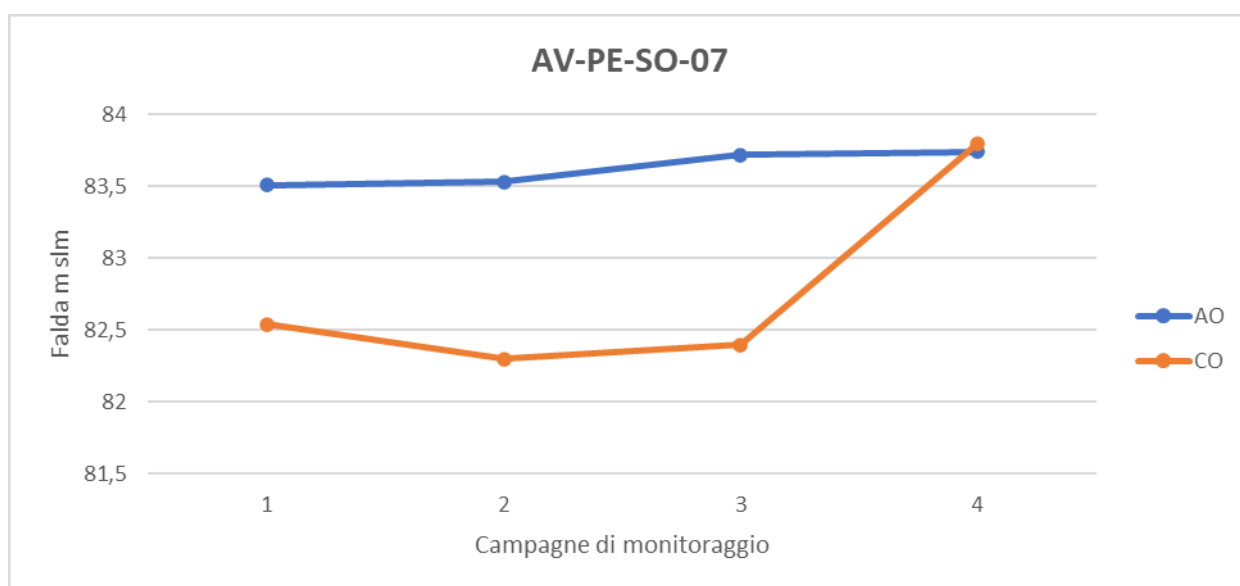

ALLEGATO 2 – GRAFICI LIVELLO PIEZOMETRICO

CODIFICA: AV-PE-SO-04

QUOTA: 86,71 m

	I campagna	II campagna	III campagna	IV campagna
Livello statico (s.l.m.)		83,08	82,91	84,66
Livello statico (p.c.)		3,63	3,8	2,05

CODIFICA: AV-PE-SO-05

QUOTA: 95,27 m

	I campagna	II campagna	III campagna	IV campagna
Livello statico (m.s.l.m.)			87,02	88,92
Livello statico (m.p.c.)			8,25	6,35

CODIFICA: AV-PE-SO-06

QUOTA: 81,00 m

	I campagna	II campagna	III campagna	IV campagna
Livello statico (m.s.l.m.)	76,85	76,97	76,3	78,05
Livello statico (m.p.c.)	4,15	4,03	4,7	2,95

CODIFICA: AV-PE-SO-07

QUOTA: 86,3 m

	I campagna	II campagna	III campagna	IV campagna
Livello statico (m.s.l.m.)	82,54	82,3	82,4	83,8
Livello statico (m.p.c.)	3,76	4	3,9	2,5

CODIFICA: AV-PE-SO-08

QUOTA: 83,94m