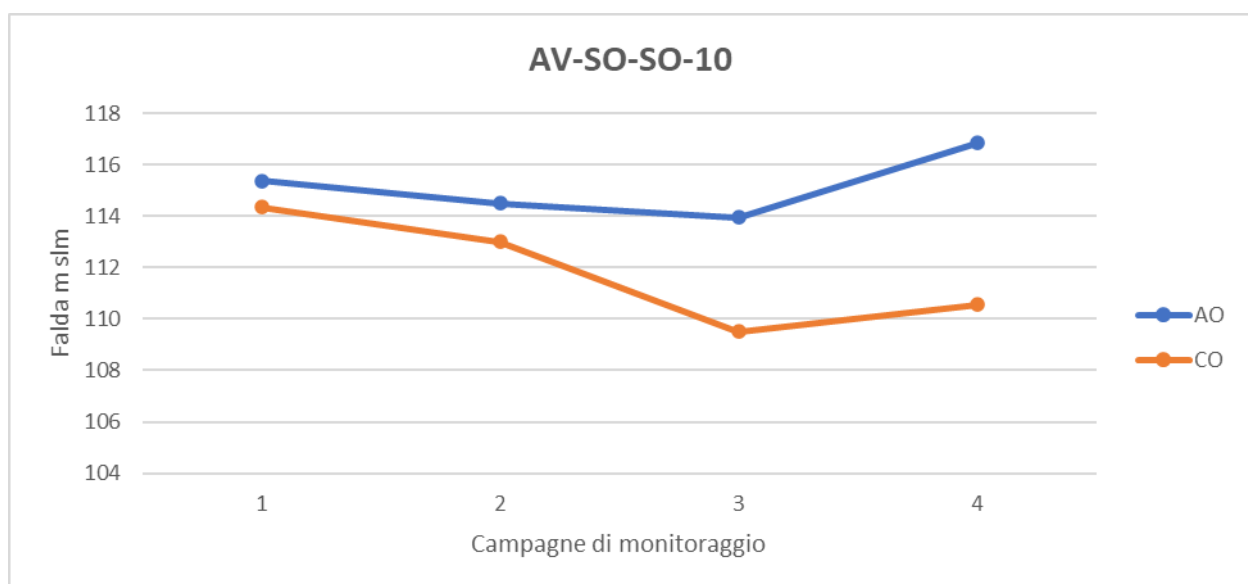

CODIFICA: AV-PE-SO-57

QUOTA: 84,56 m

	I campagna	II campagna	III campagna	IV campagna
Livello statico (m.s.l.m.)		81,24	81,06	82,86
Livello statico (m.p.c.)		3,32	3,5	1,7

CODIFICA: AV-SO-SO-10

QUOTA: 132,06 m

	I campagna	II campagna	III campagna	IV campagna
Livello statico (m.s.l.m.)	114,36	113	109,51	110,56
Livello statico (m.p.c.)	17,7	19,06	22,55	21,5

CODIFICA: AV-SO-SO-11

QUOTA: 117,84 m

	I campagna	II campagna	III campagna	IV campagna
Livello statico (m.s.l.m.)	115,54	115,59	115,89	117,14
Livello statico (m.p.c.)	2,3	2,25	1,95	0,7