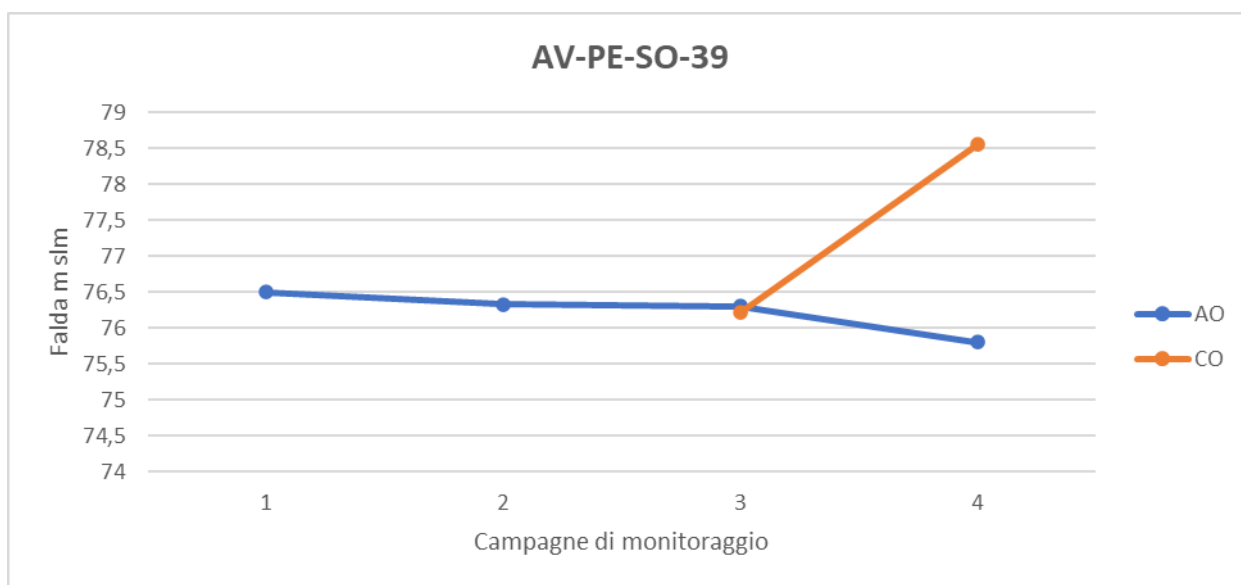

CODIFICA: AV-PE-SO-39

QUOTA: 80,8 m

	I campagna	II campagna	III campagna	IV campagna
Livello statico (m.s.l.m.)			76,21	78,55
Livello statico (m.p.c.)			4,59	2,25