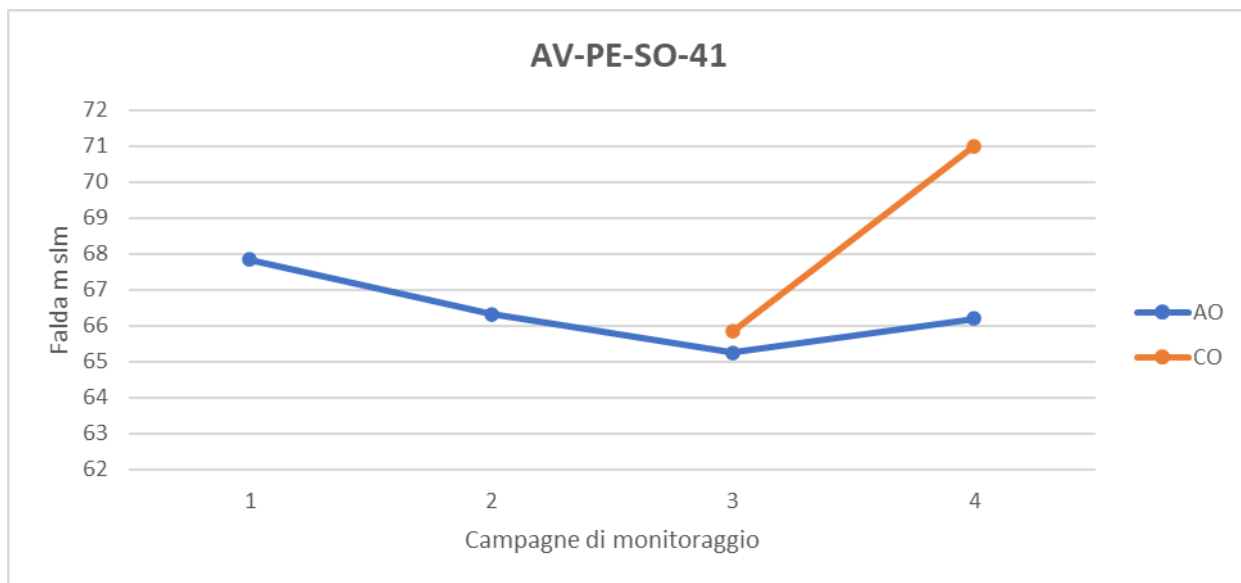

CODIFICA: AV-PE-SO-41

QUOTA: 85,8 m

	I campagna	II campagna	III campagna	IV campagna
Livello statico (m.s.l.m.)			65,85	71
Livello statico (m.p.c.)			19,95	14,8