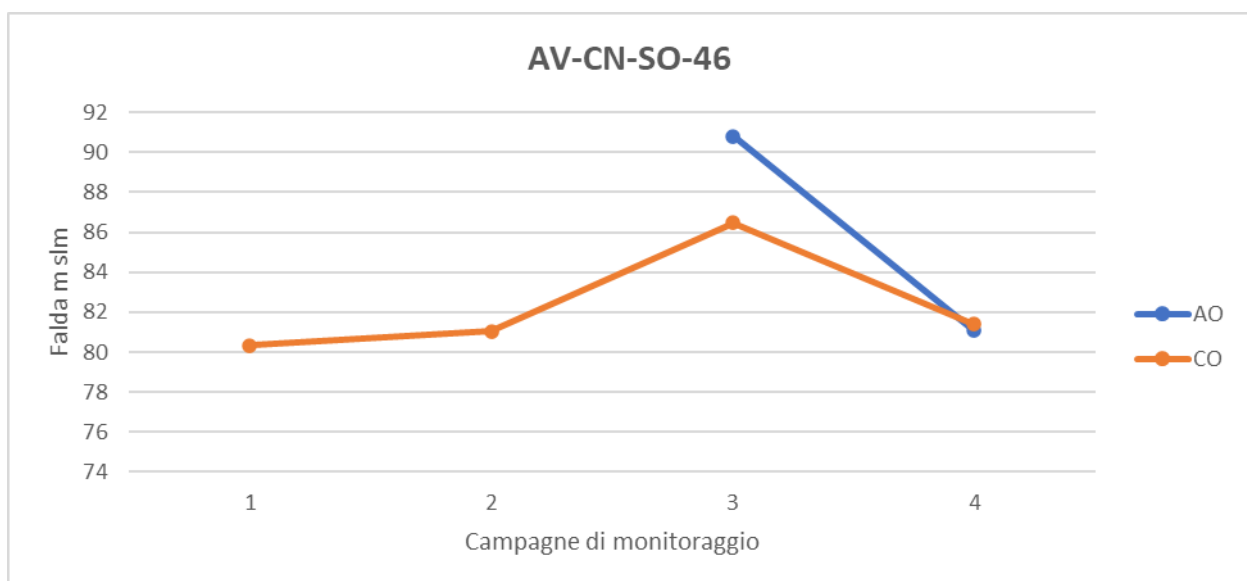

CODIFICA: AV-CN-SO-46

QUOTA: 103,36 m

	I campagna	II campagna	III campagna	IV campagna
Livello statico (m.s.l.m.)	80,32	81,03	86,46	81,41
Livello statico (m.p.c.)	23,04	22,33	16,9	21,95