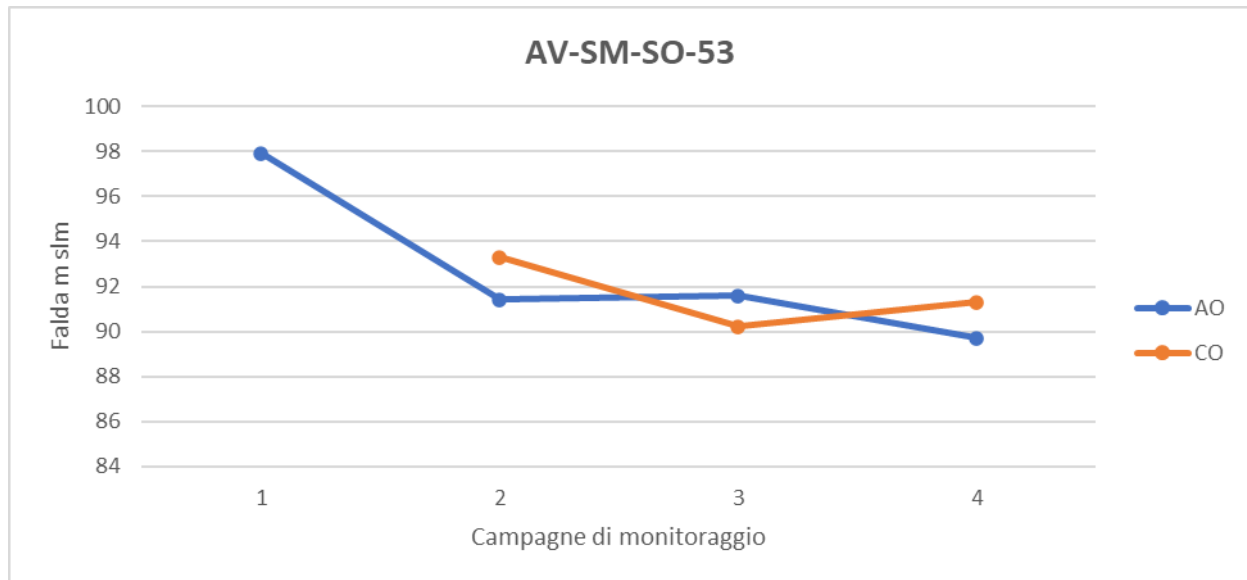

CODIFICA: AV-SM-SO-53

QUOTA: 108,11 m

	I campagna	II campagna	III campagna	IV campagna
Livello statico (m.s.l.m.)		93,31	90,21	91,31
Livello statico (m.p.c.)		14,8	17,9	16,8