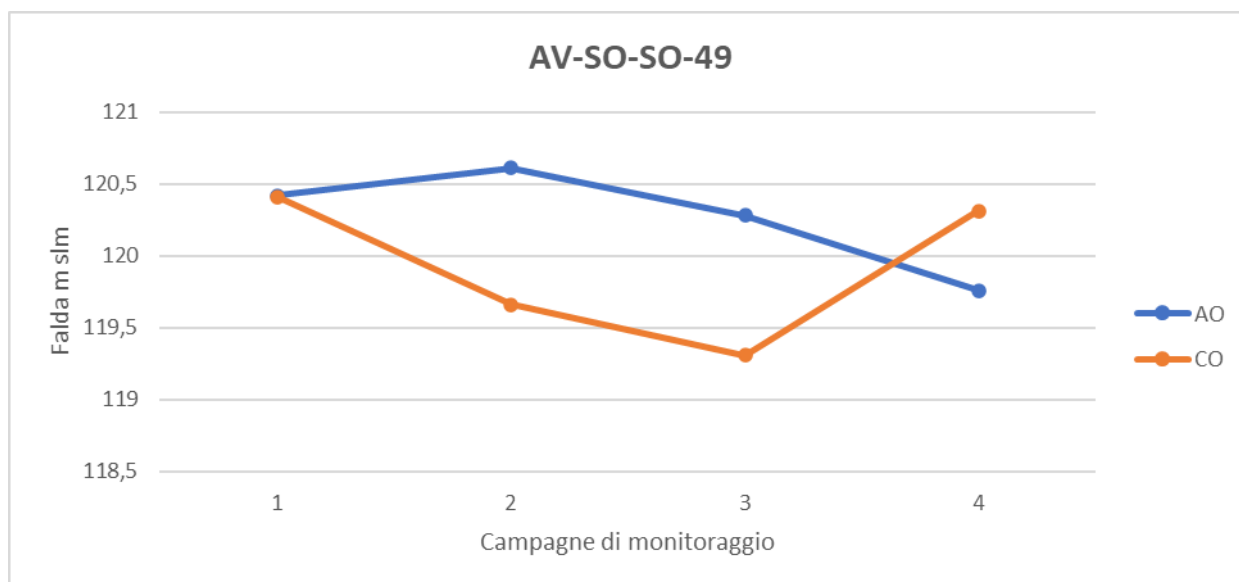

CODIFICA: AV-CN-SO-48

QUOTA: 102,49 m

	I campagna	II campagna	III campagna	IV campagna
Livello statico (m.s.l.m.)		98,43	98,09	99,94
Livello statico (m.p.c.)		4,06	4,4	2,55

CODIFICA: AV-SO-SO-49

QUOTA: 125,76 m

	I campagna	II campagna	III campagna	IV campagna
Livello statico (m.s.l.m.)	120,41	119,66	119,31	120,31
Livello statico (m.p.c.)	5,35	6,1	6,45	5,45

CODIFICA: AV-SO-SO-50

QUOTA: 101,08 m

	I campagna	II campagna	III campagna	IV campagna
Livello statico (m.s.l.m.)	96,73	96,82	96,73	98,83
Livello statico (m.p.c.)	4,35	4,26	4,35	2,25