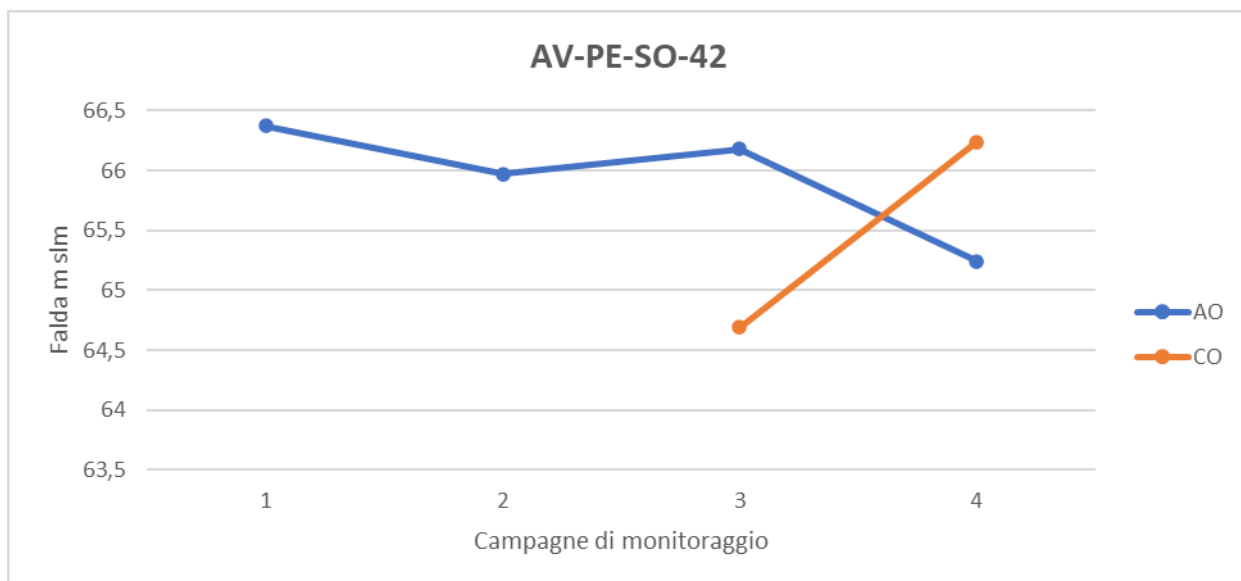

CODIFICA: AV-PE-SO-41

QUOTA: 85,8 m

	I campagna	II campagna	III campagna	IV campagna
Livello statico (m.s.l.m.)			65,85	71
Livello statico (m.p.c.)			19,95	14,8

CODIFICA: AV-PE-SO-42

QUOTA: 67,29 m

	I campagna	II campagna	III campagna	IV campagna
Livello statico (m.s.l.m.)			64,69	66,24
Livello statico (m.p.c.)			2,6	1,05