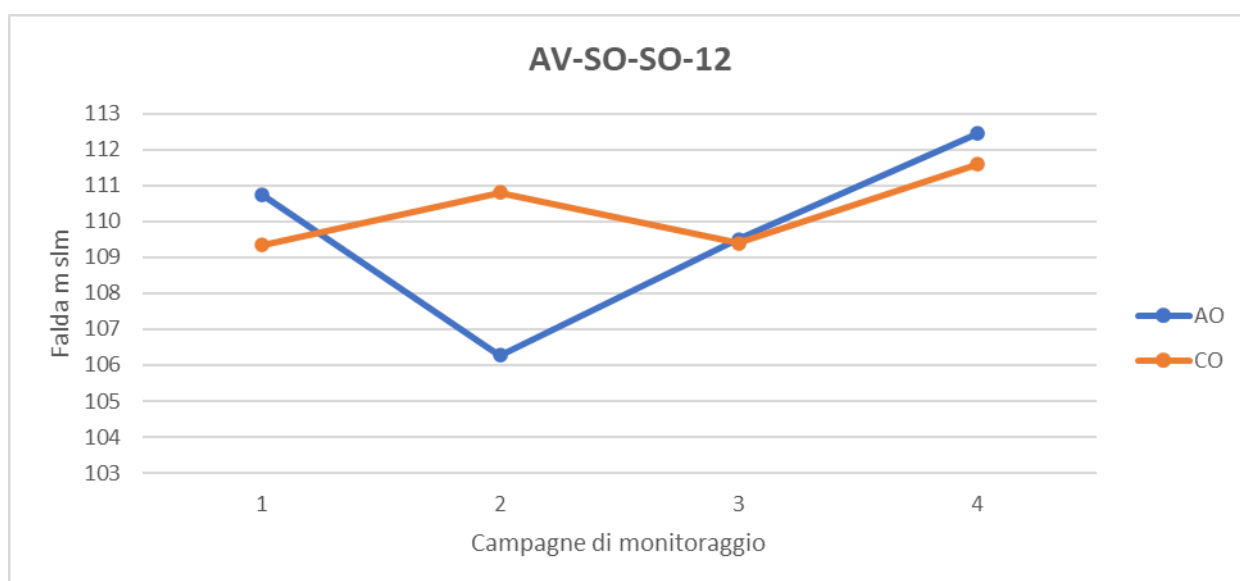

CODIFICA: AV-SO-SO-12

QUOTA: 113,7 m

	I campagna	II campagna	III campagna	IV campagna
Livello statico (m.s.l.m.)	109,35	110,8	109,4	111,6
Livello statico (m.p.c.)	4,35	2,9	4,3	2,1