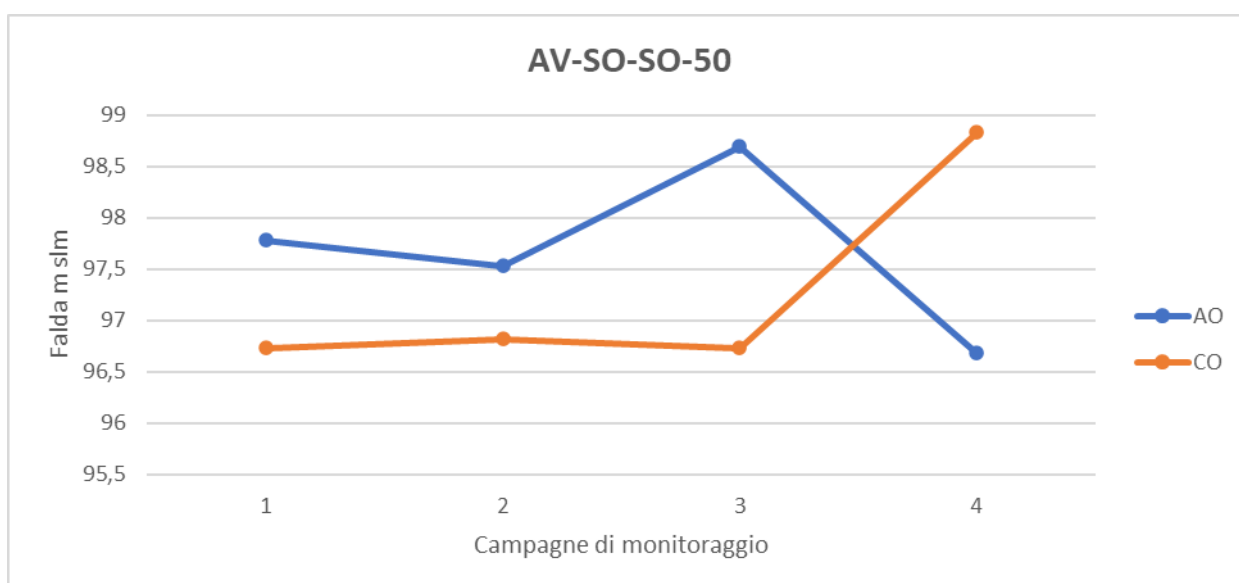

CODIFICA: AV-CN-SO-48

QUOTA: 102,49 m

	I campagna	II campagna	III campagna	IV campagna
Livello statico (m.s.l.m.)		98,43	98,09	99,94
Livello statico (m.p.c.)		4,06	4,4	2,55

CODIFICA: AV-SO-SO-49

QUOTA: 125,76 m

	I campagna	II campagna	III campagna	IV campagna
Livello statico (m.s.l.m.)	120,41	119,66	119,31	120,31
Livello statico (m.p.c.)	5,35	6,1	6,45	5,45

CODIFICA: AV-SO-SO-50

QUOTA: 101,08 m

	I campagna	II campagna	III campagna	IV campagna
Livello statico (m.s.l.m.)	96,73	96,82	96,73	98,83
Livello statico (m.p.c.)	4,35	4,26	4,35	2,25