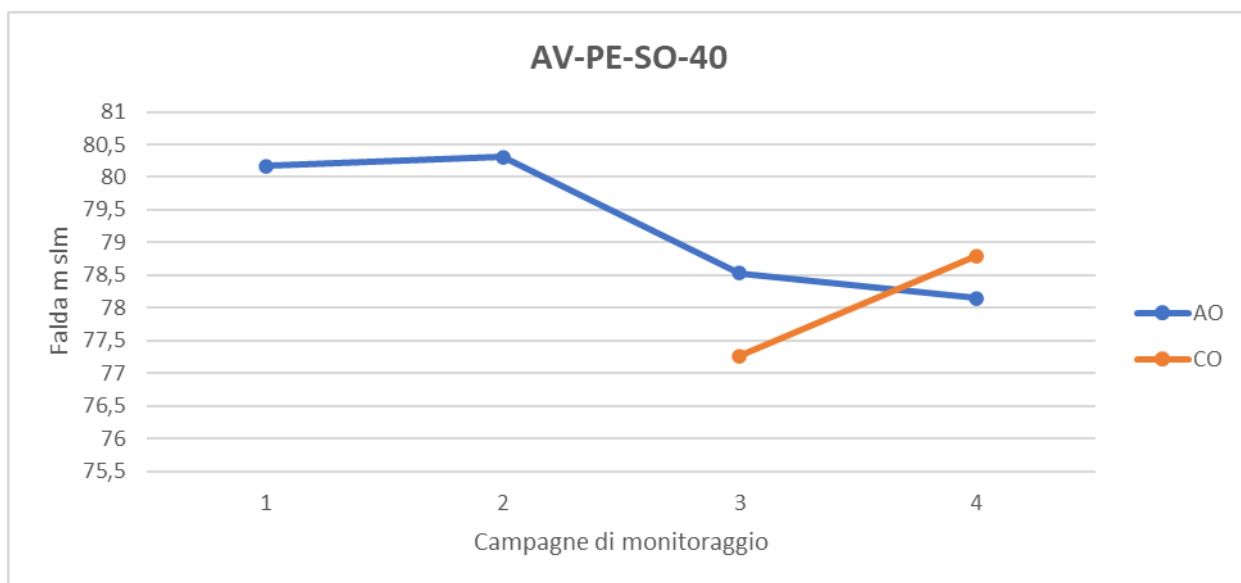

CODIFICA: AV-PE-SO-39

QUOTA: 80,8 m

	I campagna	II campagna	III campagna	IV campagna
Livello statico (m.s.l.m.)			76,21	78,55
Livello statico (m.p.c.)			4,59	2,25

CODIFICA: AV-PE-SO-40

QUOTA: 86,8 m

	I campagna	II campagna	III campagna	IV campagna
Livello statico (m.s.l.m.)			77,27	78,8
Livello statico (m.p.c.)			9,53	8

CODIFICA: AV-PE-SO-41

QUOTA: 85,8 m

	I campagna	II campagna	III campagna	IV campagna
Livello statico (m.s.l.m.)			65,85	71
Livello statico (m.p.c.)			19,95	14,8

CODIFICA: AV-PE-SO-42

QUOTA: 67,29 m

	I campagna	II campagna	III campagna	IV campagna
Livello statico (m.s.l.m.)			64,69	66,24
Livello statico (m.p.c.)			2,6	1,05