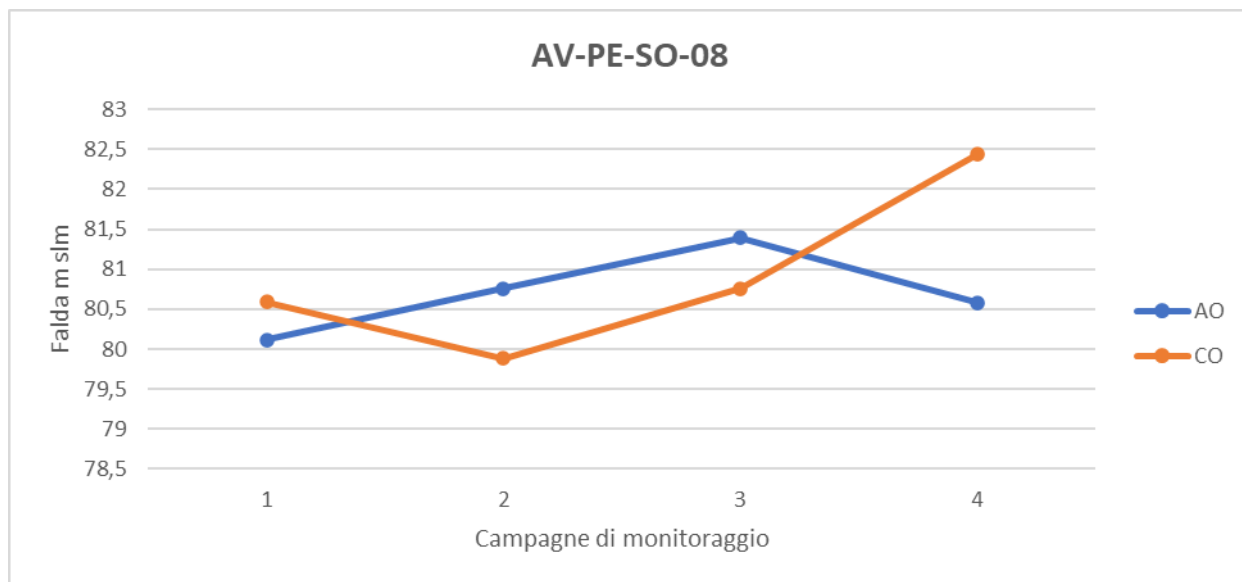

CODIFICA: AV-PE-SO-05

QUOTA: 95,27 m

	I campagna	II campagna	III campagna	IV campagna
Livello statico (m.s.l.m.)			87,02	88,92
Livello statico (m.p.c.)			8,25	6,35

CODIFICA: AV-PE-SO-06

QUOTA: 81,00 m

	I campagna	II campagna	III campagna	IV campagna
Livello statico (m.s.l.m.)	76,85	76,97	76,3	78,05
Livello statico (m.p.c.)	4,15	4,03	4,7	2,95

CODIFICA: AV-PE-SO-07

QUOTA: 86,3 m

	I campagna	II campagna	III campagna	IV campagna
Livello statico (m.s.l.m.)	82,54	82,3	82,4	83,8
Livello statico (m.p.c.)	3,76	4	3,9	2,5

CODIFICA: AV-PE-SO-08

QUOTA: 83,94m

	I campagna	II campagna	III campagna	IV campagna
Livello statico (m.s.l.m.)	80,59	79,88	80,76	82,44
Livello statico (m.p.c.)	3,35	4,06	3,18	1,5

CODIFICA: AV-PE-SO-09

QUOTA: 85,66 m

	I campagna	II campagna	III campagna	IV campagna
Livello statico (m.s.l.m.)			75,61	76,96
Livello statico (m.p.c.)			10,05	8,7