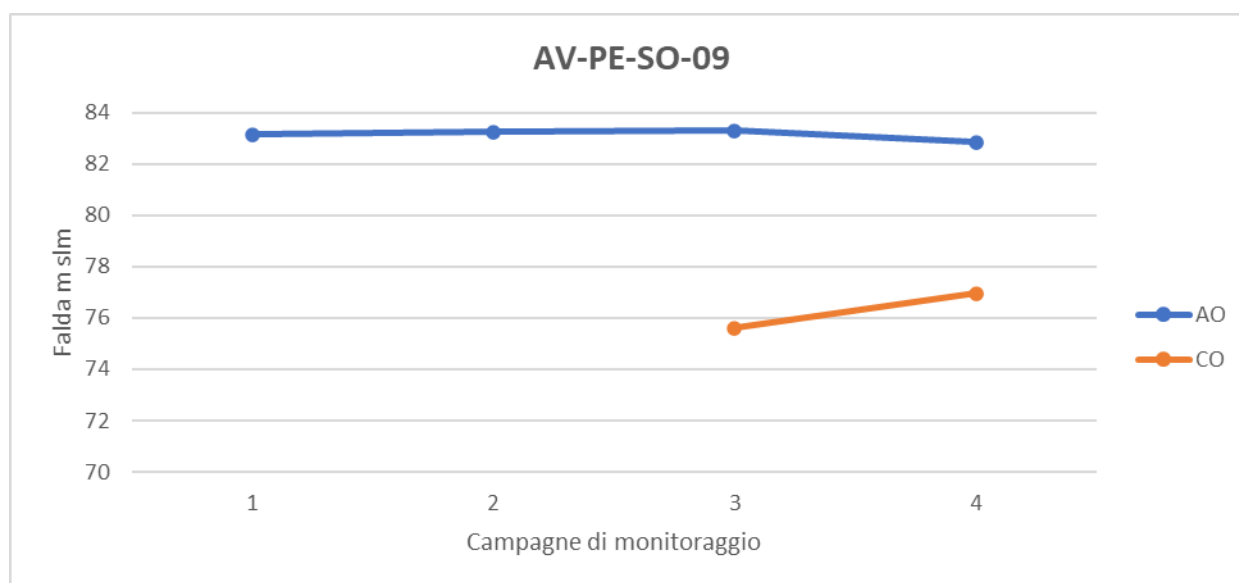

CODIFICA: AV-PE-SO-05

QUOTA: 95,27 m

	I campagna	II campagna	III campagna	IV campagna
Livello statico (m.s.l.m.)			87,02	88,92
Livello statico (m.p.c.)			8,25	6,35

CODIFICA: AV-PE-SO-06

QUOTA: 81,00 m

	I campagna	II campagna	III campagna	IV campagna
Livello statico (m.s.l.m.)	76,85	76,97	76,3	78,05
Livello statico (m.p.c.)	4,15	4,03	4,7	2,95

CODIFICA: AV-PE-SO-07

QUOTA: 86,3 m

	I campagna	II campagna	III campagna	IV campagna
Livello statico (m.s.l.m.)	82,54	82,3	82,4	83,8
Livello statico (m.p.c.)	3,76	4	3,9	2,5

CODIFICA: AV-PE-SO-08

QUOTA: 83,94m

	I campagna	II campagna	III campagna	IV campagna
Livello statico (m.s.l.m.)	80,59	79,88	80,76	82,44
Livello statico (m.p.c.)	3,35	4,06	3,18	1,5

CODIFICA: AV-PE-SO-09

QUOTA: 85,66 m

	I campagna	II campagna	III campagna	IV campagna
Livello statico (m.s.l.m.)			75,61	76,96
Livello statico (m.p.c.)			10,05	8,7