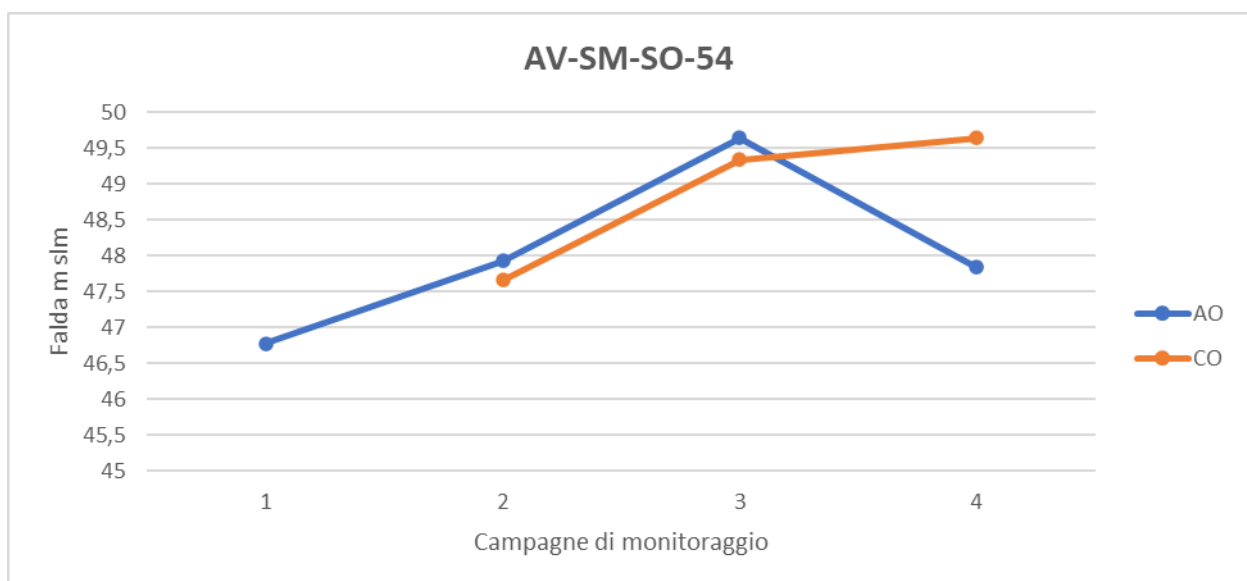

CODIFICA: AV-SM-SO-53

QUOTA: 108,11 m

	I campagna	II campagna	III campagna	IV campagna
Livello statico (m.s.l.m.)		93,31	90,21	91,31
Livello statico (m.p.c.)		14,8	17,9	16,8

CODIFICA: AV-SM-SO-54

QUOTA: 96,74 m

	I campagna	II campagna	III campagna	IV campagna
Livello statico (m.s.l.m.)		47,66	49,34	49,64
Livello statico (m.p.c.)		49,08	47,4	47,1

CODIFICA: AV-SO-SO-55

QUOTA: 85,43 m

	I campagna	II campagna	III campagna	IV campagna
Livello statico (m.s.l.m.)	46,83	46,63	48,98	49,13
Livello statico (m.p.c.)	38,6	38,8	36,45	36,3