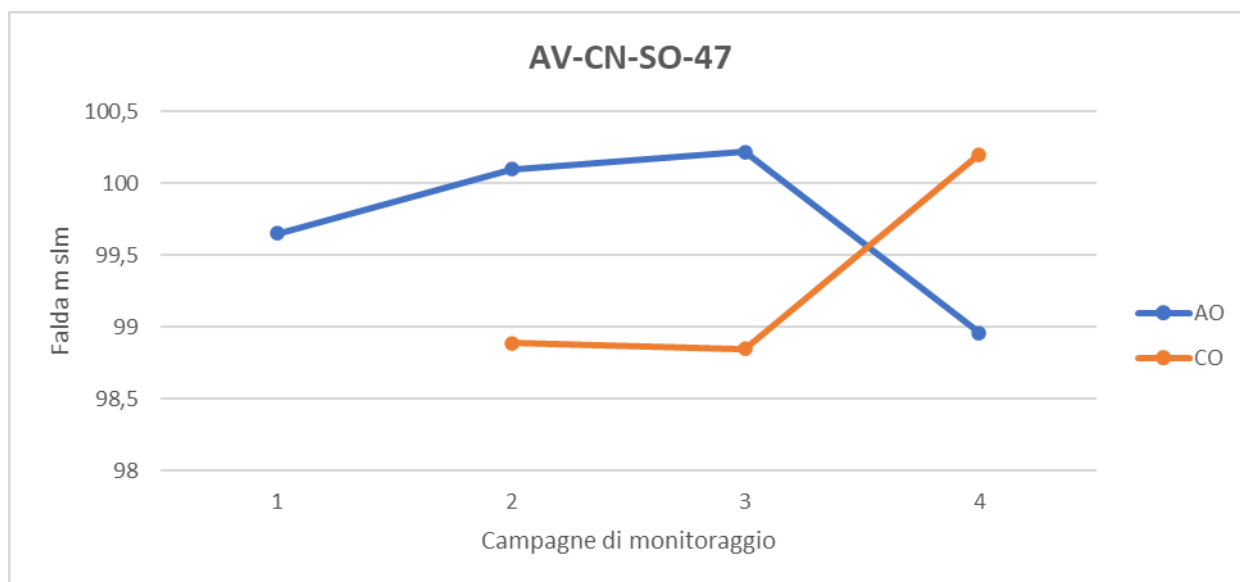

QUOTA: 103,36 m

	I campagna	II campagna	III campagna	IV campagna
Livello statico (m.s.l.m.)	80,32	81,03	86,46	81,41
Livello statico (m.p.c.)	23,04	22,33	16,9	21,95

CODIFICA: AV-CN-SO-47

QUOTA: 103,55 m

	I campagna	II campagna	III campagna	IV campagna
Livello statico (m.s.l.m.)		98,85	100,2	98,89
Livello statico (m.p.c.)		4,7	3,35	4,66

CODIFICA: AV-CN-SO-48

QUOTA: 102,49 m

	I campagna	II campagna	III campagna	IV campagna
Livello statico (m.s.l.m.)		98,43	98,09	99,94
Livello statico (m.p.c.)		4,06	4,4	2,55

CODIFICA: AV-SO-SO-49

QUOTA: 125,76 m