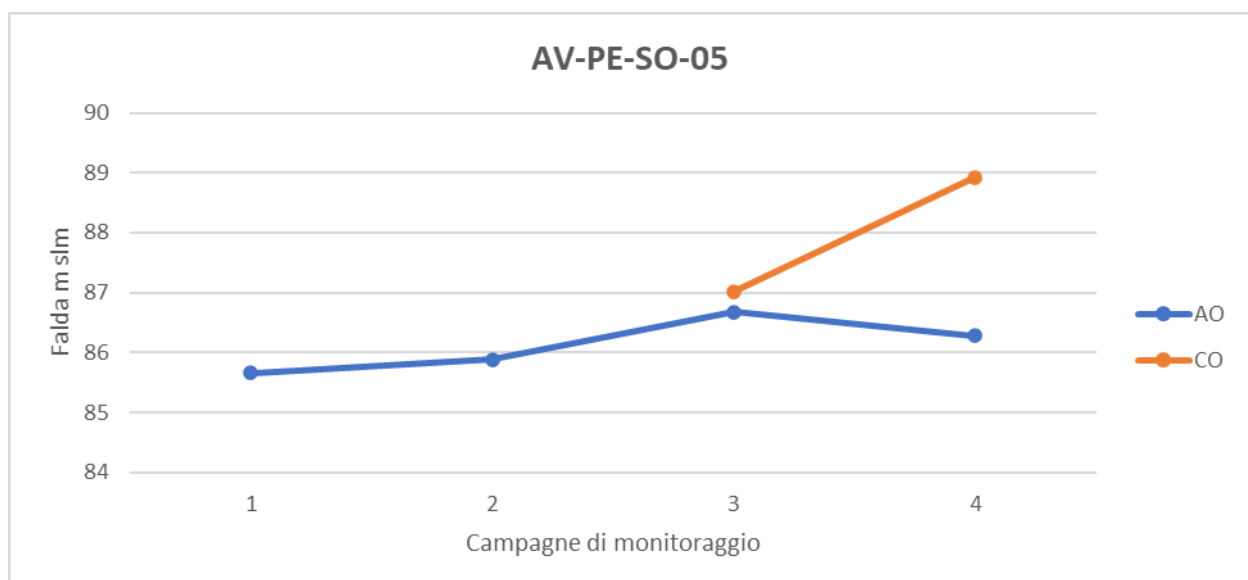

ALLEGATO 2 – GRAFICI LIVELLO PIEZOMETRICO

CODIFICA: AV-PE-SO-04

QUOTA: 86,71 m

	I campagna	II campagna	III campagna	IV campagna
Livello statico (s.l.m.)		83,08	82,91	84,66
Livello statico (p.c.)		3,63	3,8	2,05

CODIFICA: AV-PE-SO-05

QUOTA: 95,27 m

	I campagna	II campagna	III campagna	IV campagna
Livello statico (m.s.l.m.)			87,02	88,92
Livello statico (m.p.c.)			8,25	6,35

CODIFICA: AV-PE-SO-06

QUOTA: 81,00 m

	I campagna	II campagna	III campagna	IV campagna
Livello statico (m.s.l.m.)	76,85	76,97	76,3	78,05
Livello statico (m.p.c.)	4,15	4,03	4,7	2,95