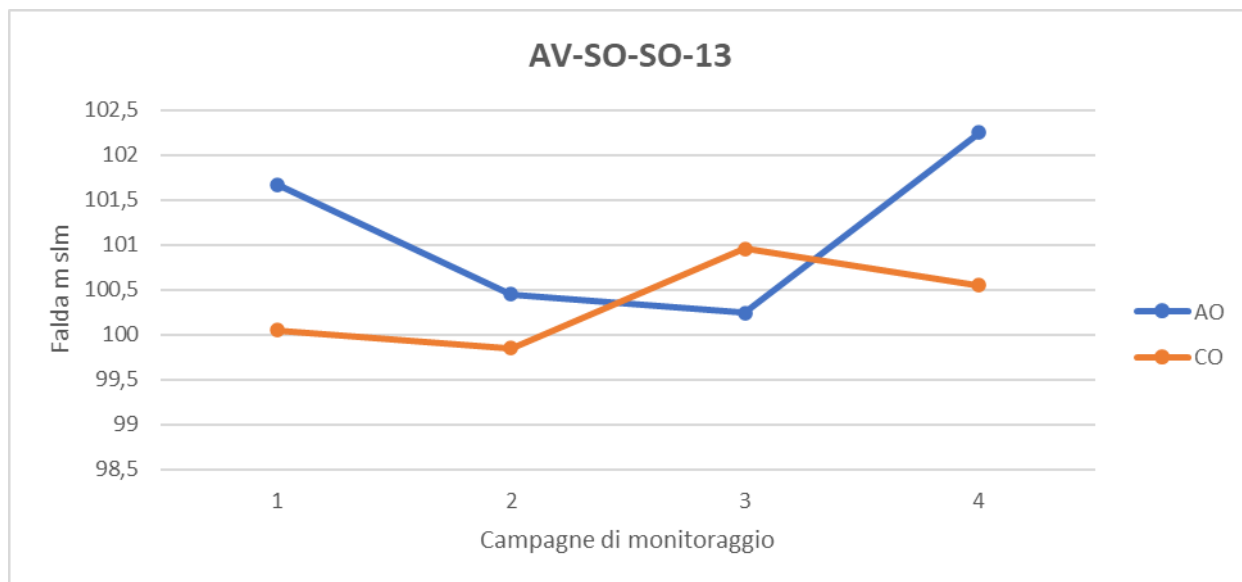

CODIFICA: AV-SO-SO-12

QUOTA: 113,7 m

	I campagna	II campagna	III campagna	IV campagna
Livello statico (m.s.l.m.)	109,35	110,8	109,4	111,6
Livello statico (m.p.c.)	4,35	2,9	4,3	2,1

CODIFICA: AV-SO-SO-13

QUOTA: 127,35 m

	I campagna	II campagna	III campagna	IV campagna
Livello statico (m.s.l.m.)	100,05	99,85	100,96	100,55
Livello statico (m.p.c.)	27,3	27,5	26,39	26,8

CODIFICA: AV-PE-SO-38

QUOTA: 92,64 m

	I campagna	II campagna	III campagna	IV campagna
Livello statico (m.s.l.m.)			82,46	84,24
Livello statico (m.p.c.)			10,18	8,4