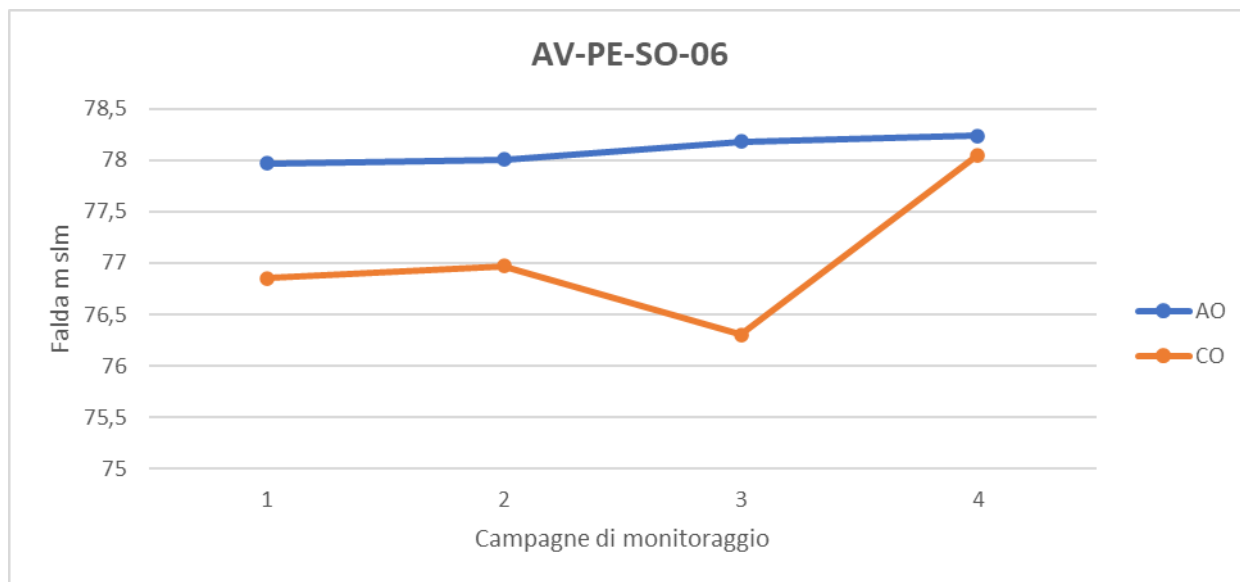

ALLEGATO 2 – GRAFICI LIVELLO PIEZOMETRICO

CODIFICA: AV-PE-SO-04

QUOTA: 86,71 m

	I campagna	II campagna	III campagna	IV campagna
Livello statico (s.l.m.)		83,08	82,91	84,66
Livello statico (p.c.)		3,63	3,8	2,05

CODIFICA: AV-PE-SO-05

QUOTA: 95,27 m

	I campagna	II campagna	III campagna	IV campagna
Livello statico (m.s.l.m.)			87,02	88,92
Livello statico (m.p.c.)			8,25	6,35

CODIFICA: AV-PE-SO-06

QUOTA: 81,00 m

	I campagna	II campagna	III campagna	IV campagna
Livello statico (m.s.l.m.)	76,85	76,97	76,3	78,05
Livello statico (m.p.c.)	4,15	4,03	4,7	2,95

CODIFICA: AV-PE-SO-07

QUOTA: 86,3 m

	I campagna	II campagna	III campagna	IV campagna
Livello statico (m.s.l.m.)	82,54	82,3	82,4	83,8
Livello statico (m.p.c.)	3,76	4	3,9	2,5

CODIFICA: AV-PE-SO-08

QUOTA: 83,94m