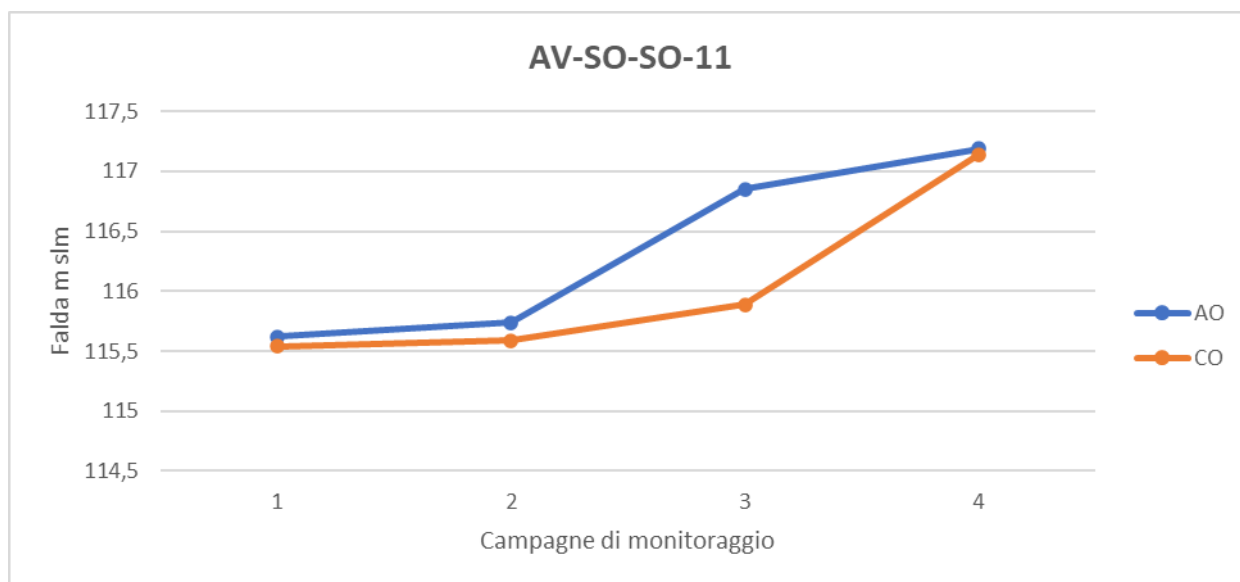

CODIFICA: AV-PE-SO-57

QUOTA: 84,56 m

	I campagna	II campagna	III campagna	IV campagna
Livello statico (m.s.l.m.)		81,24	81,06	82,86
Livello statico (m.p.c.)		3,32	3,5	1,7

CODIFICA: AV-SO-SO-10

QUOTA: 132,06 m

	I campagna	II campagna	III campagna	IV campagna
Livello statico (m.s.l.m.)	114,36	113	109,51	110,56
Livello statico (m.p.c.)	17,7	19,06	22,55	21,5

CODIFICA: AV-SO-SO-11

QUOTA: 117,84 m

	I campagna	II campagna	III campagna	IV campagna
Livello statico (m.s.l.m.)	115,54	115,59	115,89	117,14
Livello statico (m.p.c.)	2,3	2,25	1,95	0,7